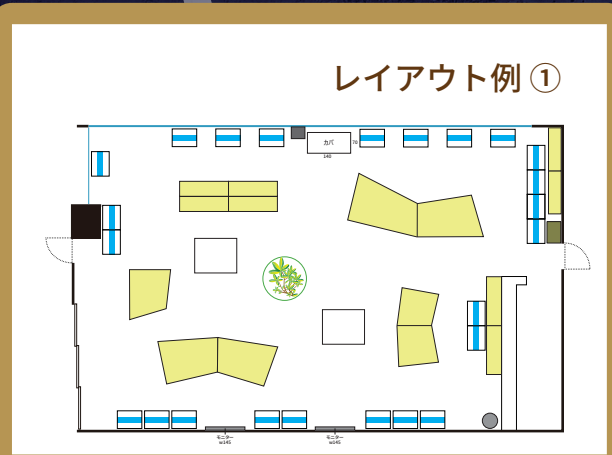

雌伏の時を経て、5 階宴会場「日和」に平日限定のアートギャラリー
機能を加え、大阪のアートを盛り上げます。

ギャラリー日和 概要

ロケーション	5 階
面積・サイズ	189.0 m ² 18.0m x 11.2m
天井高	2.4m ~ 3.1m
設備	壁面モニター 2 台、会場専用 LAN 回線、 無料 WiFi
その他	バーカウンター 地下 1 階 [大阪メトロなんば駅直結]・1 階から エスカレーター・エレベーターでアクセス、 御堂筋に面したテラスあり

「日和」通常レイアウト

5階フロアマップ

レイアウト例①

レイアウト例②