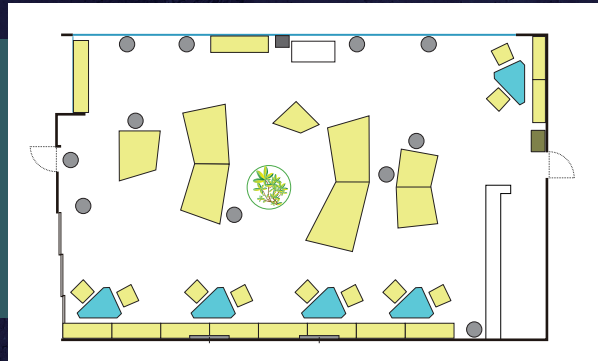

HOTEL & MUSEUM
ROYAL CLASSIC
OSAKA NAMBA

ホテルロイヤルクラシック大阪

〒542-0076 大阪市中央区難波 4-3-3
TEL 06-6333-0030 (代)

<https://hotel-royalclassic.jp>

Best Atmosphere, Best Location, Best Art works

大阪 難波エリアでベストを誇る立地のホテルの開業は 2019 年 12 月。
「Hotel & Museum」をコンセプトに 巨匠 隈 研吾 が設計した
ホテルロイヤルクラシック大阪。

雌伏の時を経て、5 階宴会場「日和」に平日限定のアートギャラリー
機能を加え、大阪のアートを盛り上げます。

ギャラリー日和 概要

ロケーション	5 階
面積・サイズ	189.0 m ² 18.0m x 11.2m
天井高	2.4m ~ 3.1m
設備	壁面モニター 2 台、会場専用 LAN 回線、 無料 WiFi
その他	バーカウンター 地下 1 階 [大阪メトロなんば駅直結]・1 階から エスカレーター・エレベーターでアクセス、 御堂筋に面したテラスあり

「日和」通常レイアウト

5階フロアマップ

レイアウト例①

レイアウト例②