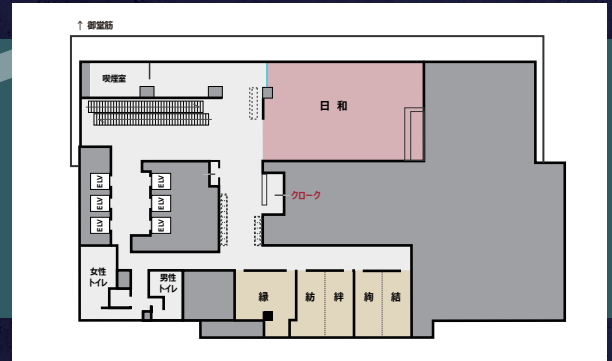

雌伏の時を経て、5 階宴会場「日和」に平日限定のアートギャラリー
機能を加え、大阪のアートを盛り上げます。

ギャラリー日和 概要

ロケーション	5 階
面積・サイズ	189.0 m ² 18.0m x 11.2m
天井高	2.4m ~ 3.1m
設備	壁面モニター 2 台、会場専用 LAN 回線、 無料 WiFi
その他	バーカウンター 地下 1 階 [大阪メトロなんば駅直結]・1 階から エスカレーター・エレベーターでアクセス、 御堂筋に面したテラスあり

「日和」通常レイアウト

5階フロアマップ

レイアウト例①

レイアウト例②